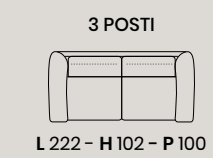

DIEGO

L lunghezza - H altezza - P profondità

PETER

DIANCASA

DIANCASA

versione
3 POSTI 2 RCL
L 222 - H 102 - P 100

PETER

L 218 - H 125 - P 230