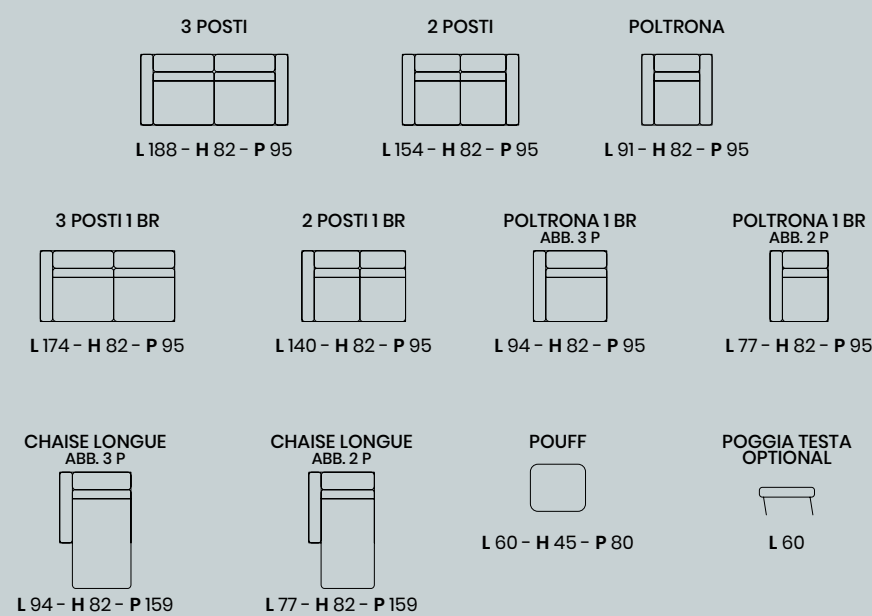

DIVANCASA

versione
**3 POSTI 1 BR CON 1 POGGIATESTA +
CHAISE LONGUE**
L 268 - H 82 - P 159

versione
3 POSTI
 L 188 - H 82 - P 95

AMBRA

L lunghezza - H altezza - P profondità

MIGUEL

DIANCASA

DIANCASA

versione
**3 POSTI 1 BR 1 RCL +
ANGOLO POLTRONA TERMINALE**
L 299 - H 81/101 - P 233

MIGUEL

L lunghezza - H altezza - P profondità

VERTIGO

DIANCASA

DIANCASA

versione
**3 POSTI 1 BR 2 RCL +
ANGOLO + 2 POSTI MAXI 1 BR LETTO**
L 291 - H 81/101 - P 303