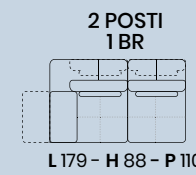

2 POSTI MAXI

L 205 - H 89 - P 98

2 POSTI

L 185 - H 89 - P 98

POLTRONA

L 122 - H 89 - P 98

SIDNEY

DIANCASA

DIANCASA

versione
3 POSTI 1 BR + CHAISE LONGUE
L 283 - H 82 - P 157

SIDNEY

DIVANCASA

DIVANCASA

versione
3 POSTI 1 BR + CHAISE LONGUE
L 283 - H 82 - P 157

SIDNEY

L lunghezza - H altezza - P profondità

HECTOR

PLUS

 DIVANCASA

 DIVANCASA

versione
3 POSTI 1 BR + CHAISE LONGUE
L 313 - H 88 - P 150

HECTOR PLUS

L lunghezza - H altezza - P profondità

MODE

DIVANCASA

DIVANCASA

versione
**2 POSTI MAXI 1 BR +
ANGOLO POLTRONA TERMINALE**
L 275 - H 80/100 - P 229

MODE

L lunghezza - H altezza - P profondità

MATT

DIVANCASA

DIVANCASA