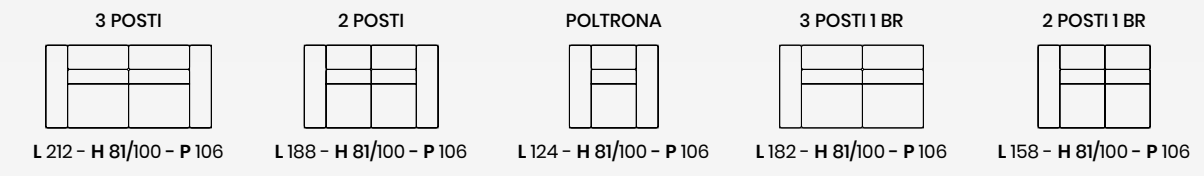

versione
**2 POSTI MAXI 1BR LETTO + ANGOLO +
POLTRONA TERMINALE**
L 302 - H 81/100 - P 251