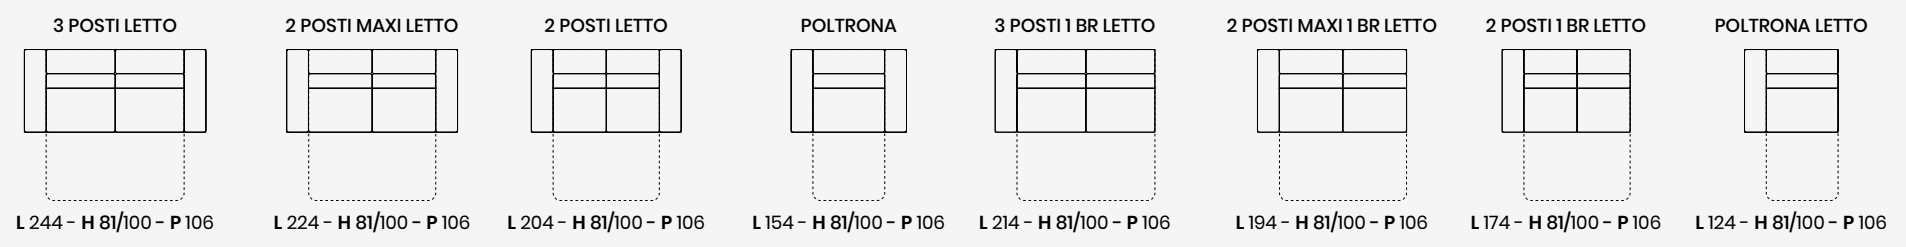

versione
**2 POSTI MAXI 1BR LETTO + ANGOLO +
POLTRONA TERMINALE**
L 302 - H 81/100 - P 251