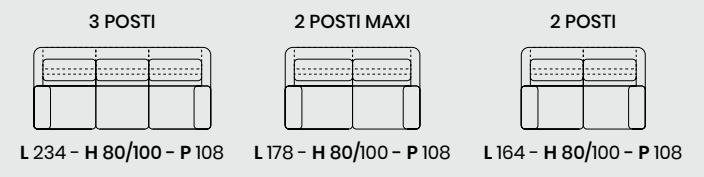

DIVANCASA

DIVANCASA

versione
**2 POSTI MAXI 1 BR +
ANGOLO POLTRONA TERMINALE**
L 275 - H 80/100 - P 229

MODE

L lunghezza - H altezza - P profondità

MATT

DIVANCASA

DIVANCASA