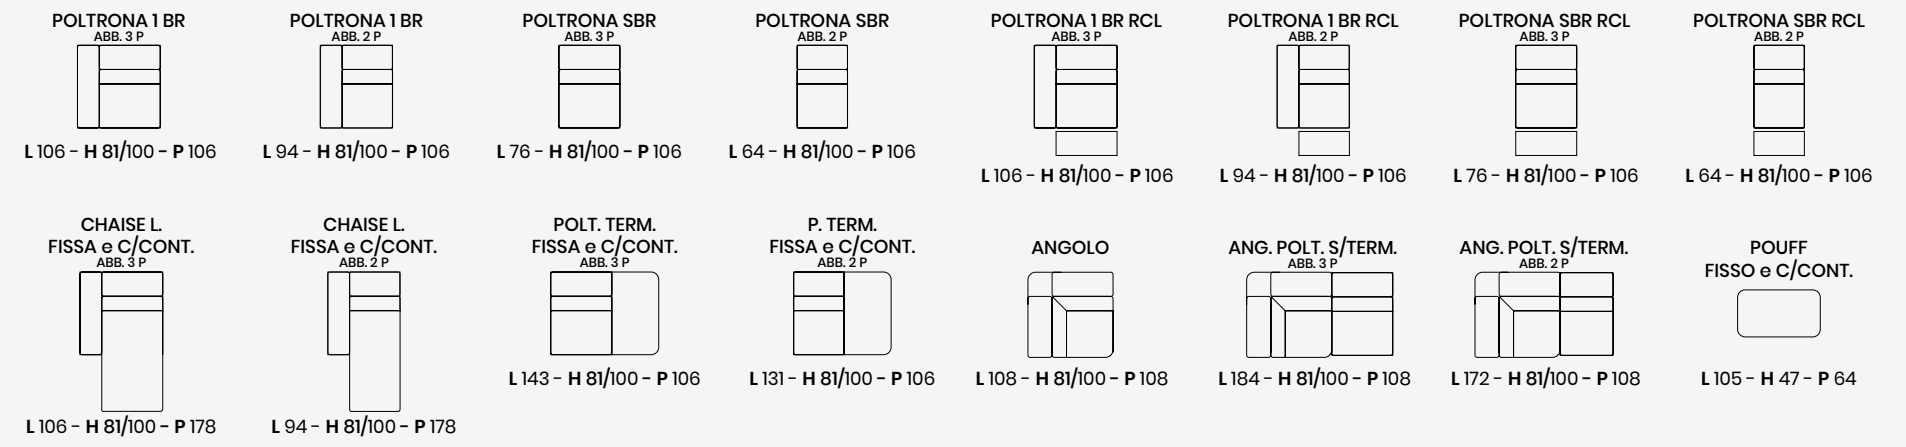

versione
**2 POSTI MAXI 1BR LETTO + ANGOLO +
POLTRONA TERMINALE**
L 302 - H 81/100 - P 251