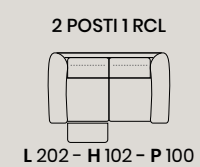

DIEGO

L lunghezza - H altezza - P profondità

PETER

DIANCASA

DIANCASA

versione
3 POSTI 2 RCL
L 222 - H 102 - P 100

PETER

L 218 - H 125 - P 230