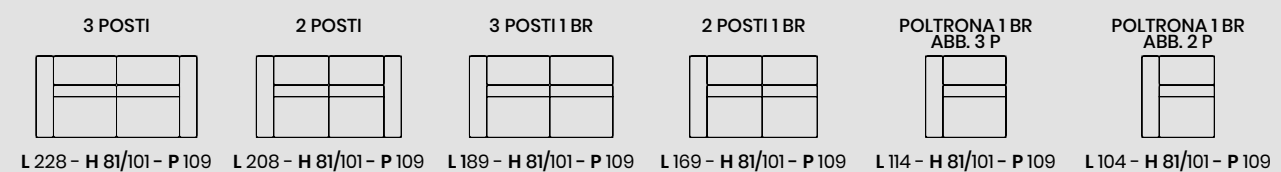

EGEO

DIVANCASA

DIVANCASA

versione
**3 POSTI 1 BR 1 RCL +
ANGOLO POLTRONA TERMINALE**
L 302 - H 81/101 - P 233

EGEO

L lunghezza - H altezza - P profondità

AMBRA

DIVANCASA