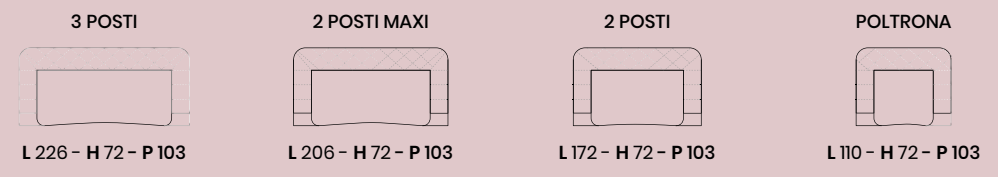

BAXTER

DIVANCASÀ

DIVANCASÀ

L lunghezza - H altezza - P profondità