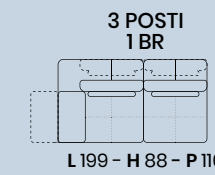

DIANCASA

versione
3 POSTI 1 BR + CHAISE LONGUE
L 283 - H 82 - P 157

SIDNEY

DIVANCASA

DIVANCASA

versione
3 POSTI 1 BR + CHAISE LONGUE
L 283 - H 82 - P 157

SIDNEY

L lunghezza - H altezza - P profondità

HECTOR

PLUS

 DIVANCASA

 DIVANCASA

versione
3 POSTI 1 BR + CHAISE LONGUE
L 313 - H 88 - P 150

HECTOR PLUS

L lunghezza - H altezza - P profondità

MODE

DIVANCASA

DIVANCASA

versione
**2 POSTI MAXI 1 BR +
ANGOLO POLTRONA TERMINALE**
L 275 - H 80/100 - P 229

MODE

L lunghezza - H altezza - P profondità

MATT

DIVANCASA

DIVANCASA