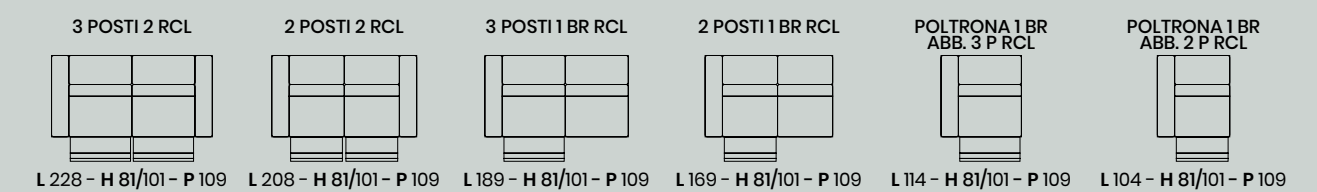

KING

DIVANCASA

DIVANCASA

versione
**3 POSTI 1 BR 1 RCL +
ANGOLO POLTRONA TERMINALE**
L 302 - H 81/101 - P 233

KING

L lunghezza - H altezza - P profondità

ARTU

L lunghezza - H altezza - P profondità