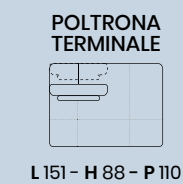

DIANCASA

versione
3 POSTI 1 BR + CHAISE LONGUE
L 283 - H 82 - P 157

SIDNEY

DIVANCASA

DIVANCASA

versione
3 POSTI 1 BR + CHAISE LONGUE
L 283 - H 82 - P 157

SIDNEY

L lunghezza - H altezza - P profondità

HECTOR

PLUS

 DIVANCASA

 DIVANCASA

versione
3 POSTI 1 BR + CHAISE LONGUE
L 313 - H 88 - P 150

HECTOR PLUS

L lunghezza - H altezza - P profondità

MODE

DIVANCASA

DIVANCASA

versione
**2 POSTI MAXI 1 BR +
ANGOLO POLTRONA TERMINALE**
L 275 - H 80/100 - P 229

MODE

L lunghezza - H altezza - P profondità

MATT

DIVANCASA

DIVANCASA