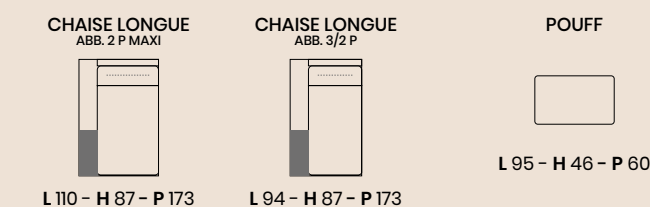

DIANCASA

DIANCASA

versione
2 POSTI MAXI 1 BR +
CHAISE LONGUE con TAVOLINO
L 301 - H 87 - P 173

DIAMOND

L lunghezza - H altezza - P profondità

CESARE

DIVANCASA

DIVANCASA