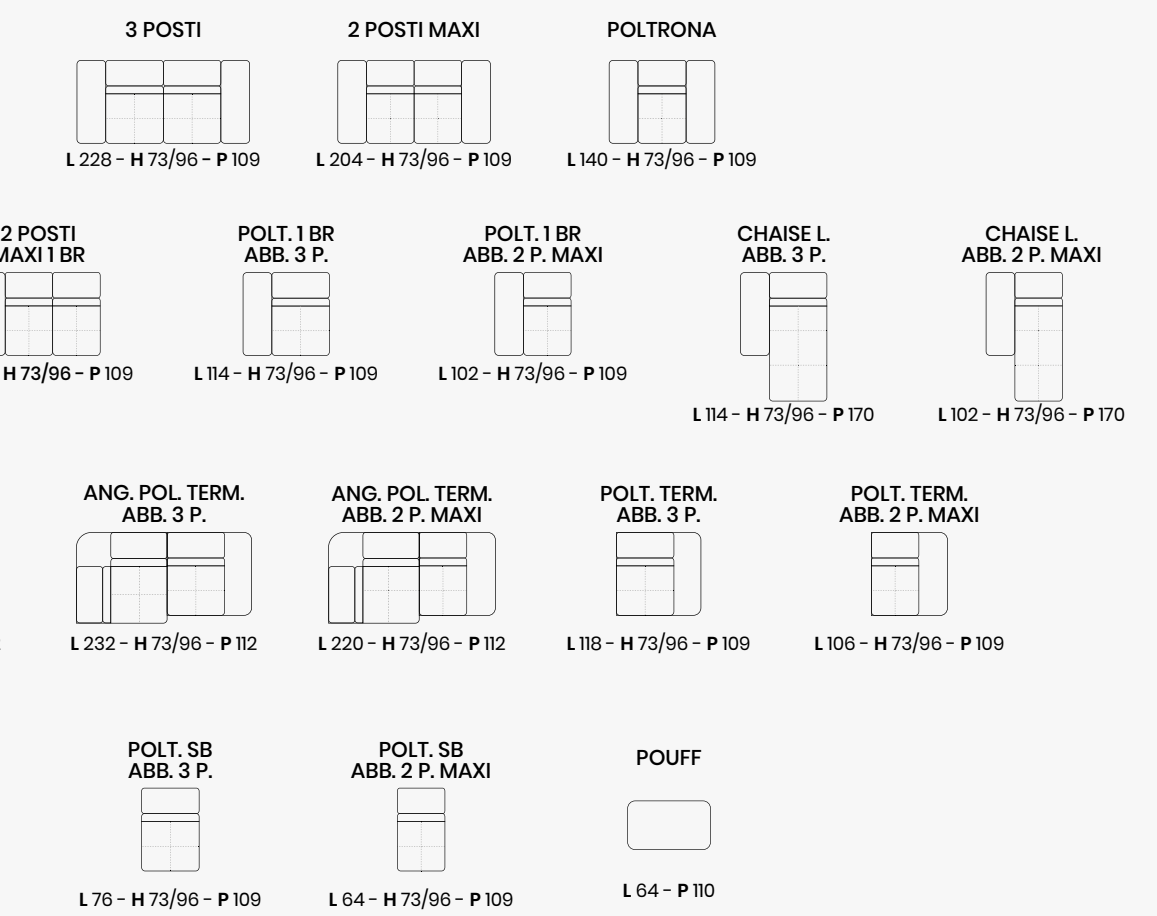

POLTRONA RCL

L 101 - H 76/100 - P 110

POLT. 1 BR RCL ABB. 3 P

L 113 - H 76/100 - P 110

POLT. 1 BR RCL ABB. 2 P MAXI

L 101 - H 76/100 - P 110

POLT. 1 BR RCL ABB. 2 P

L 91 - H 76/100 - P 110

VAREN

DIANCASA

DIANCASA

Versione
**2 POSTI MAXI 1 BR +
ANGOLO + POLTRONA TERMINALE**
L 266 - H 70/100 - P 222

VELVET

DIANCASA

DIANCASA

versione
2 POSTI MAXI 1 BR +
ANGOLO POLTRONA TERMINALE
L 278 - H 73/96 - P 220