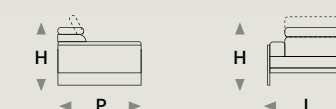

L 109 - H 94 - P 98

POLT. SBR RCL

L 93 - H 94 - P 98

GAIA 6

DIANCASA

DIANCASA

versione
**2 POSTI MAXI 1 BR +
ANGOLO POLTRONA TERMINALE
CON TAVOLINO**
L 270 - H 67/93 - P 236

DIVANCASA

versione
3 POSTI
L 222 - H 67/93 - P 105

GAIIA

DIVANCASA

GAIA

DIVANCASA

DIVANCASA

versione
**2 POSTI MAXI 1 BR +
CHAISE LONGUE**
L 275 - H 67/93 - P 165

GALIA

L lunghezza - H altezza - P profondità

3 POSTI

L 222 - H 67/93 - P 105

2 POSTI MAXI

L 202 - H 67/93 - P 105

2 POSTI

L 182 - H 67/93 - P 105

POLTRONA