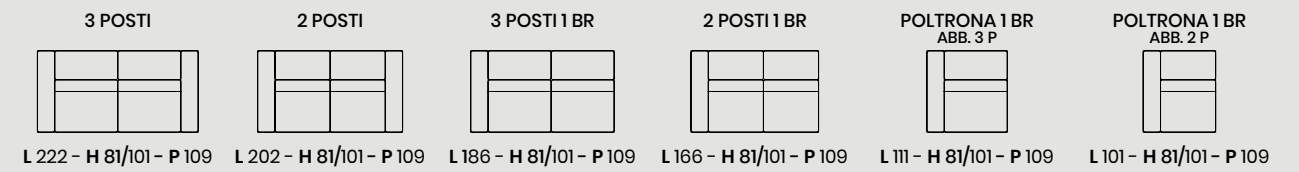

L lunghezza - H altezza - P profondità