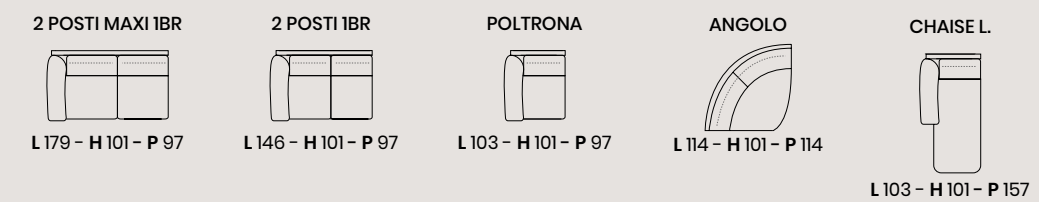

L lunghezza - H altezza - P profondità