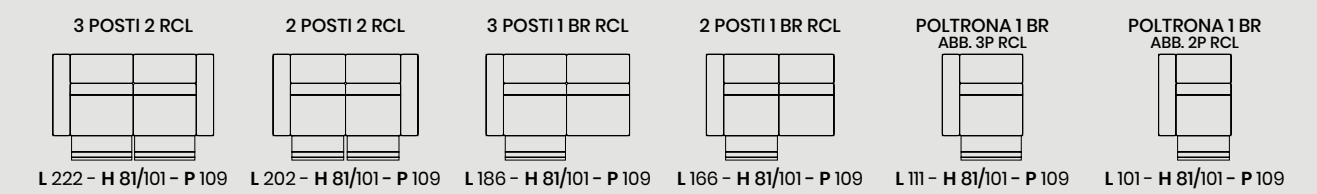

L lunghezza - H altezza - P profondità