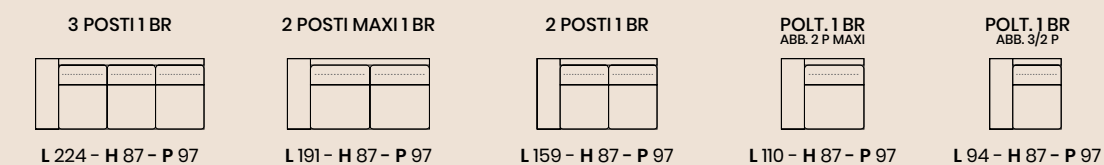

DIANCASA

DIANCASA

versione
2 POSTI MAXI 1 BR +
CHAISE LONGUE con TAVOLINO
L 301 - H 87 - P 173

DIAMOND

L lunghezza - H altezza - P profondità

CESARE

DIVANCASA

DIVANCASA