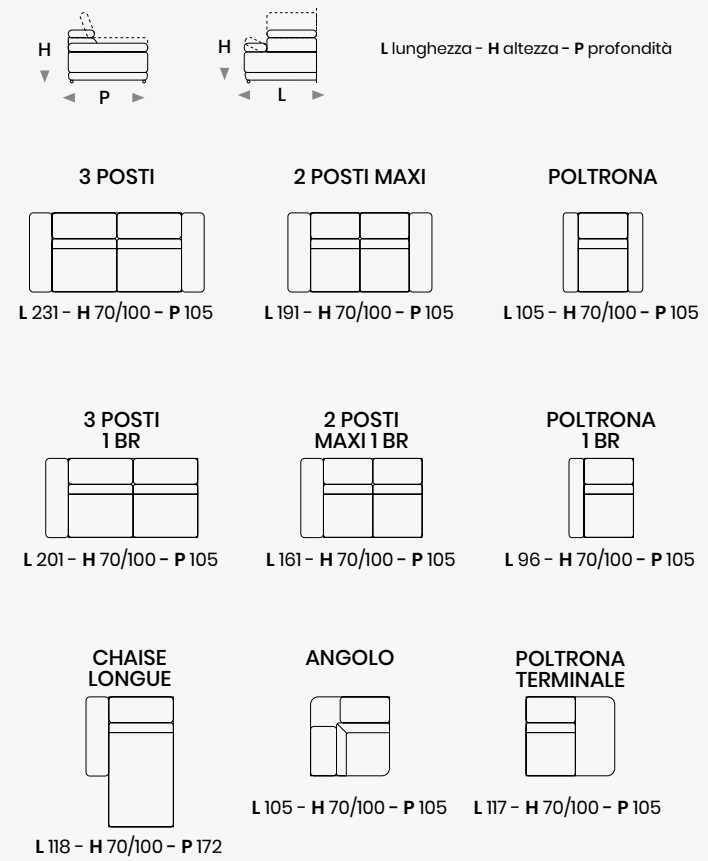

ANGOLO POLT. TERMINALE

L 231 - H 76/100 - P 112

POLTRONA SBR ABB. 3 P

L 85 - H 76/100 - P 110

POLTRONA SBR ABB. 2 P MAXI

L 73 - H 76/100 - P 110

POLTRONA SBR ABB. 2 P

L 63 - H 76/100 - P 110

POLTRONA RCL

L 101 - H 76/100 - P 110

POLT. 1 BR RCL ABB. 3 P

L 113 - H 76/100 - P 110

POLT. 1 BR RCL ABB. 2 P MAXI

L 101 - H 76/100 - P 110

POLT. 1 BR RCL ABB. 2 P

L 91 - H 76/100 - P 110

VAREN

DIANCASA

DIANCASA

Versione
**2 POSTI MAXI 1 BR +
ANGOLO + POLTRONA TERMINALE**
L 266 - H 70/100 - P 222

VELVET

DIANCASA

DIANCASA

versione
2 POSTI MAXI 1 BR +
ANGOLO POLTRONA TERMINALE
L 278 - H 73/96 - P 220