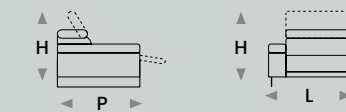

KING

DIVANCASA

DIVANCASA

versione
**3 POSTI 1 BR 1 RCL +
ANGOLO POLTRONA TERMINALE**
L 302 - H 81/101 - P 233

KING

L lunghezza - H altezza - P profondità

ARTU

L lunghezza - H altezza - P profondità