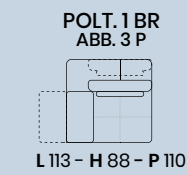

DIANCASA

versione
3 POSTI 1 BR + CHAISE LONGUE
L 283 - H 82 - P 157

SIDNEY

DIVANCASA

DIVANCASA

versione
3 POSTI 1 BR + CHAISE LONGUE
L 283 - H 82 - P 157

SIDNEY

L lunghezza - H altezza - P profondità

HECTOR

PLUS

 DIVANCASA

 DIVANCASA

versione
3 POSTI 1 BR + CHAISE LONGUE
L 313 - H 88 - P 150

HECTOR PLUS

L lunghezza - H altezza - P profondità

MODE

DIVANCASA

DIVANCASA

versione
**2 POSTI MAXI 1 BR +
ANGOLO POLTRONA TERMINALE**
L 275 - H 80/100 - P 229

MODE

L lunghezza - H altezza - P profondità

MATT

DIVANCASA

DIVANCASA