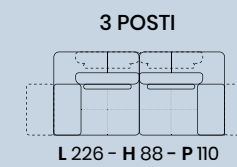

2 POSTI MAXI

L 205 - H 89 - P 98

2 POSTI

L 185 - H 89 - P 98

POLTRONA

L 122 - H 89 - P 98

SIDNEY

DIANCASA

DIANCASA

versione
3 POSTI 1 BR + CHAISE LONGUE
L 283 - H 82 - P 157

SIDNEY

DIVANCASA

DIVANCASA

versione
3 POSTI 1 BR + CHAISE LONGUE
L 283 - H 82 - P 157

SIDNEY

L lunghezza - H altezza - P profondità

HECTOR

PLUS

 DIVANCASA

 DIVANCASA

versione
3 POSTI 1 BR + CHAISE LONGUE
L 313 - H 88 - P 150

HECTOR PLUS

L lunghezza - H altezza - P profondità

MODE

DIVANCASA

DIVANCASA

versione
**2 POSTI MAXI 1 BR +
ANGOLO POLTRONA TERMINALE**
L 275 - H 80/100 - P 229

MODE

L lunghezza - H altezza - P profondità

MATT

DIVANCASA

DIVANCASA