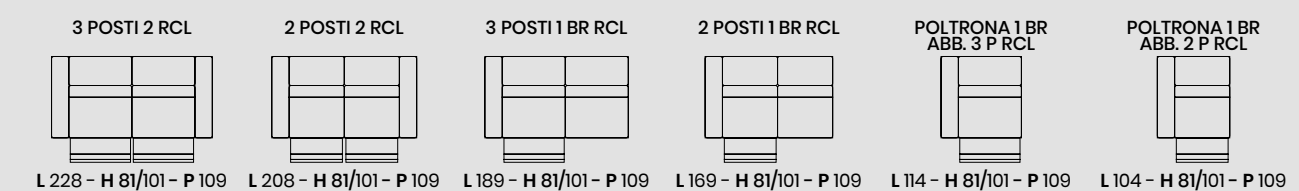

EGEO

DIVANCASA

DIVANCASA

versione
**3 POSTI 1 BR 1 RCL +
ANGOLO POLTRONA TERMINALE**
L 302 - H 81/101 - P 233

EGEO

L lunghezza - H altezza - P profondità

AMBRA

DIVANCASA