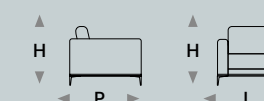

versione
3 POSTI
L 188 - H 82 - P 95

AMBRA

L lunghezza - H altezza - P profondità