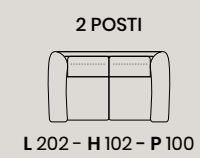

DIEGO

L lunghezza - H altezza - P profondità

PETER

DIANCASA

DIANCASA

versione
3 POSTI 2 RCL
L 222 - H 102 - P 100

PETER

L 218 - H 125 - P 230