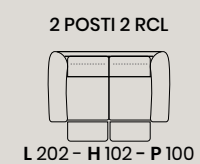

DIEGO

L lunghezza - H altezza - P profondità

PETER

DIANCASA

DIANCASA

versione
3 POSTI 2 RCL
L 222 - H 102 - P 100

PETER

L 218 - H 125 - P 230