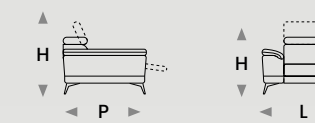

MIGUEL

L lunghezza - H altezza - P profondità