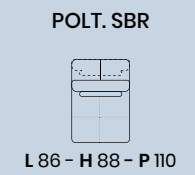

DIANCASA

versione
3 POSTI 1 BR + CHAISE LONGUE
L 283 - H 82 - P 157

SIDNEY

DIVANCASA

DIVANCASA

versione
3 POSTI 1 BR + CHAISE LONGUE
L 283 - H 82 - P 157

SIDNEY

L lunghezza - H altezza - P profondità

HECTOR

PLUS

 DIVANCASA

 DIVANCASA

versione
3 POSTI 1 BR + CHAISE LONGUE
L 313 - H 88 - P 150

HECTOR PLUS

L lunghezza - H altezza - P profondità

MODE