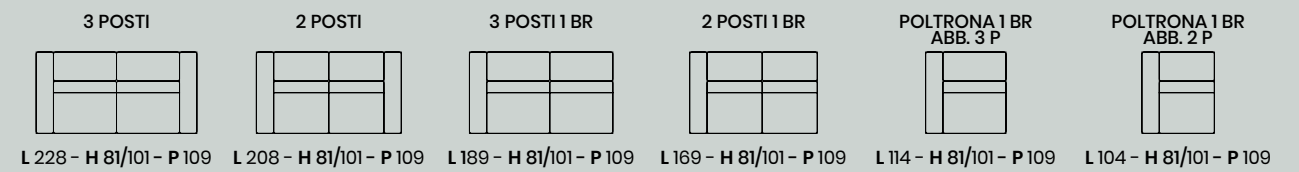

L lunghezza - H altezza - P profondità