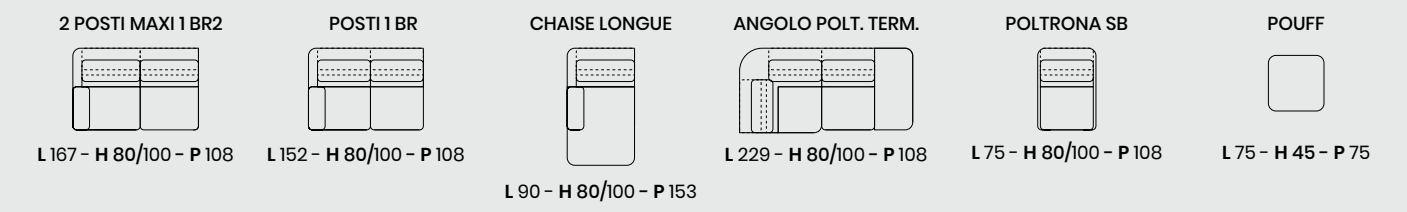

DIVANCASA

DIVANCASA

versione
**2 POSTI MAXI 1 BR +
ANGOLO POLTRONA TERMINALE**
L 275 - H 80/100 - P 229

MODE

L lunghezza - H altezza - P profondità

MATT

DIVANCASA

DIVANCASA