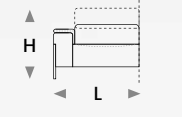

versione
2 POSTI MAXI 1 BR +
ANGOLO POLTRONA TERMINALE
L 272 - H 76/102 - P 219

 DIVANNCASA

versione
3 POSTI
L 218 - H 76/102 - P 105

CESARE

 DIVANNCASA

CESARE

DIVANCASA

DIVANCASA

versione
**2 POSTI MAXI 1 BR +
CHAISE LONGUE**
L 266 - H 76/102 - P 165

CESARE

OLIVER 

 DIVANCASÀ

 DIVANCASÀ

versione
**2 POSTI MAXI 1 BR 1 RCL +
ANGOLO POLTRONA TERMINALE**
L 286 - H 72/100 - P 231

L lunghezza - H altezza - P profondità

3 POSTI

L 226 - H 76/100 - P 110

2 POSTI MAXI

L 202 - H 76/100 - P 110

2 POSTI

L 182 - H 76/100 - P 110

POLTRONA

L 101 - H 76/100 - P 110