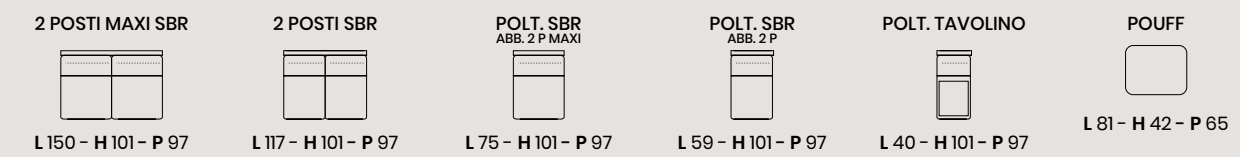

L lunghezza - H altezza - P profondità