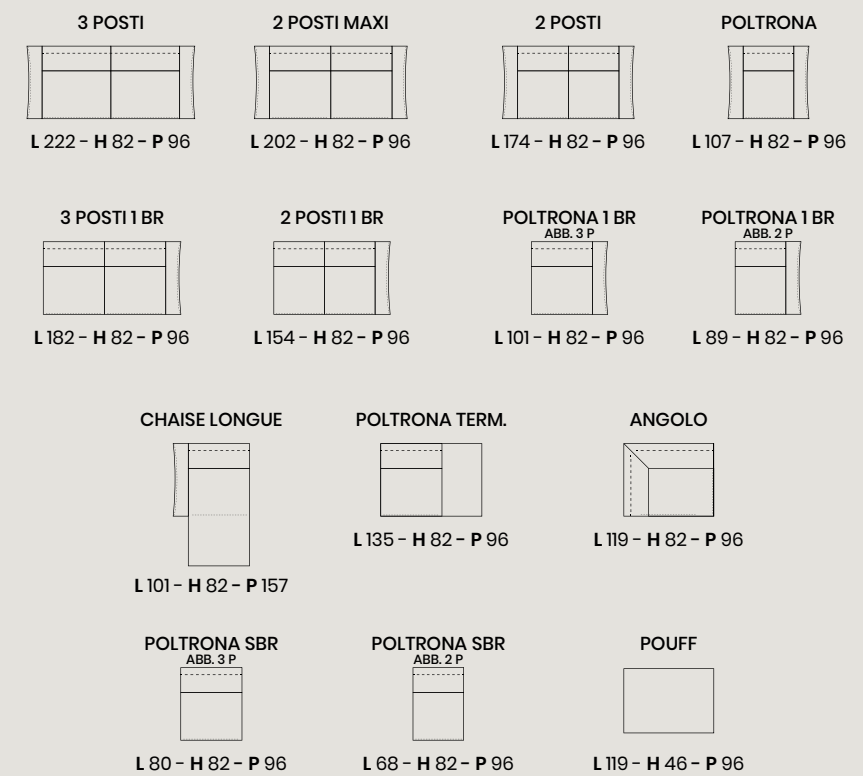

2 POSTI MAXI

L 205 - H 89 - P 98

2 POSTI

L 185 - H 89 - P 98

POLTRONA

L 122 - H 89 - P 98

SIDNEY

DIANCASA

DIANCASA

versione
3 POSTI 1 BR + CHAISE LONGUE
L 283 - H 82 - P 157

SIDNEY

DIVANCASA

DIVANCASA

versione
3 POSTI 1 BR + CHAISE LONGUE
L 283 - H 82 - P 157

SIDNEY

L lunghezza - H altezza - P profondità