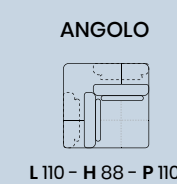

DIANCASA

versione
3 POSTI 1 BR + CHAISE LONGUE
L 283 - H 82 - P 157

SIDNEY

DIVANCASA

DIVANCASA

versione
3 POSTI 1 BR + CHAISE LONGUE
L 283 - H 82 - P 157

SIDNEY

L lunghezza - H altezza - P profondità

HECTOR

PLUS

 DIVANCASA

 DIVANCASA

versione
3 POSTI 1 BR + CHAISE LONGUE
L 313 - H 88 - P 150

HECTOR PLUS

L lunghezza - H altezza - P profondità

MODE

DIVANCASA

DIVANCASA

versione
**2 POSTI MAXI 1 BR +
ANGOLO POLTRONA TERMINALE**
L 275 - H 80/100 - P 229

MODE

L lunghezza - H altezza - P profondità

MATT

DIVANCASA

DIVANCASA