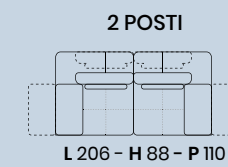

2 POSTI MAXI

L 205 - H 89 - P 98

2 POSTI

L 185 - H 89 - P 98

POLTRONA

L 122 - H 89 - P 98

SIDNEY

DIANCASA

DIANCASA

versione
3 POSTI 1 BR + CHAISE LONGUE
L 283 - H 82 - P 157

SIDNEY

DIVANCASA

DIVANCASA

versione
3 POSTI 1 BR + CHAISE LONGUE
L 283 - H 82 - P 157

SIDNEY

L lunghezza - H altezza - P profondità

HECTOR

PLUS

 DIVANCASA

 DIVANCASA

versione
3 POSTI 1 BR + CHAISE LONGUE
L 313 - H 88 - P 150

HECTOR PLUS

L lunghezza - H altezza - P profondità

MODE

DIVANCASA

DIVANCASA

versione
**2 POSTI MAXI 1 BR +
ANGOLO POLTRONA TERMINALE**
L 275 - H 80/100 - P 229

MODE

L lunghezza - H altezza - P profondità

MATT

DIVANCASA

DIVANCASA