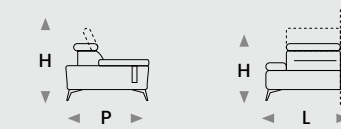

DIANCASA

versione
3 POSTI 1 BR + CHAISE LONGUE
L 283 - H 82 - P 157

SIDNEY

DIVANCASA

DIVANCASA

versione
3 POSTI 1 BR + CHAISE LONGUE
L 283 - H 82 - P 157

SIDNEY

L lunghezza - H altezza - P profondità

HECTOR

PLUS

 DIVANCASA

 DIVANCASA

versione
3 POSTI 1 BR + CHAISE LONGUE
L 313 - H 88 - P 150

HECTOR PLUS

L lunghezza - H altezza - P profondità

MODE

DIVANCASA

DIVANCASA

versione
**2 POSTI MAXI 1 BR +
ANGOLO POLTRONA TERMINALE**
L 275 - H 80/100 - P 229

MODE

L lunghezza - H altezza - P profondità

MATT

DIVANCASA

DIVANCASA