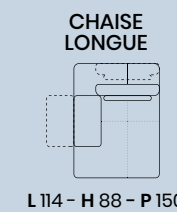

DIANCASA

versione
3 POSTI 1 BR + CHAISE LONGUE
L 283 - H 82 - P 157

SIDNEY

DIVANCASA

DIVANCASA

versione
3 POSTI 1 BR + CHAISE LONGUE
L 283 - H 82 - P 157

SIDNEY

L lunghezza - H altezza - P profondità

HECTOR

PLUS

 DIVANCASA

 DIVANCASA

versione
3 POSTI 1 BR + CHAISE LONGUE
L 313 - H 88 - P 150

HECTOR PLUS

L lunghezza - H altezza - P profondità

MODE

DIVANCASA

DIVANCASA

versione
**2 POSTI MAXI 1 BR +
ANGOLO POLTRONA TERMINALE**
L 275 - H 80/100 - P 229

MODE

L lunghezza - H altezza - P profondità

MATT

DIVANCASA

DIVANCASA