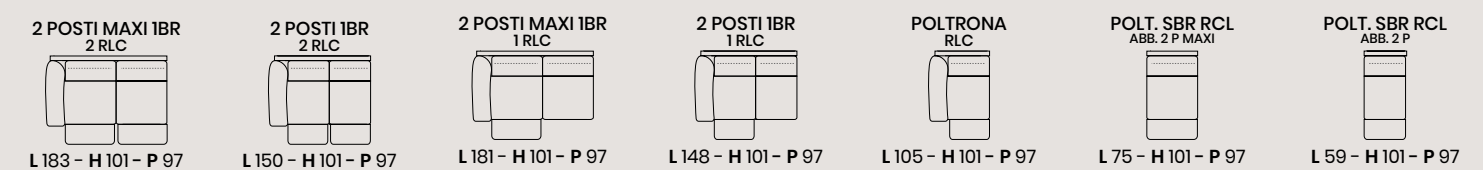

L lunghezza - H altezza - P profondità