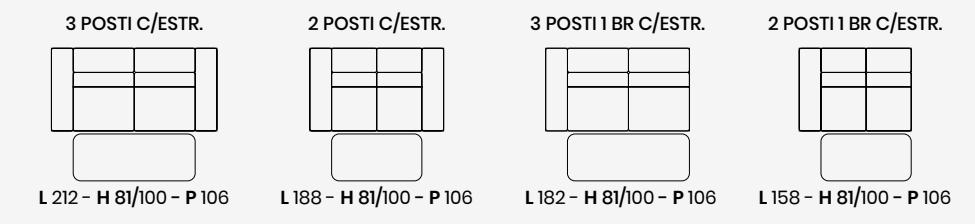

versione
**2 POSTI MAXI 1BR LETTO + ANGOLO +
POLTRONA TERMINALE**
L 302 - H 81/100 - P 251