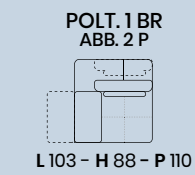

DIANCASA

versione
3 POSTI 1 BR + CHAISE LONGUE
L 283 - H 82 - P 157

SIDNEY

DIVANCASA

DIVANCASA

versione
3 POSTI 1 BR + CHAISE LONGUE
L 283 - H 82 - P 157

SIDNEY

L lunghezza - H altezza - P profondità

HECTOR

PLUS

 DIVANCASA

 DIVANCASA

versione
3 POSTI 1 BR + CHAISE LONGUE
L 313 - H 88 - P 150

HECTOR PLUS

L lunghezza - H altezza - P profondità

MODE

DIVANCASA

DIVANCASA

versione
**2 POSTI MAXI 1 BR +
ANGOLO POLTRONA TERMINALE**
L 275 - H 80/100 - P 229

MODE

L lunghezza - H altezza - P profondità

MATT

DIVANCASA

DIVANCASA