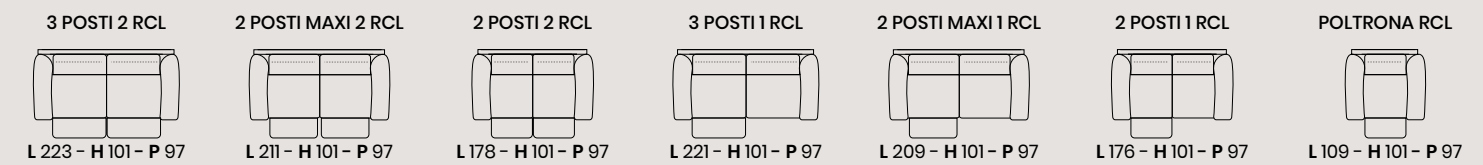

L lunghezza - H altezza - P profondità