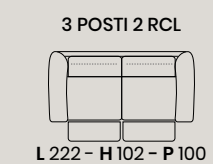

DIEGO

L lunghezza - H altezza - P profondità

PETER

DIANCASA

DIANCASA

versione
3 POSTI 2 RCL
L 222 - H 102 - P 100

PETER

L 218 - H 125 - P 230