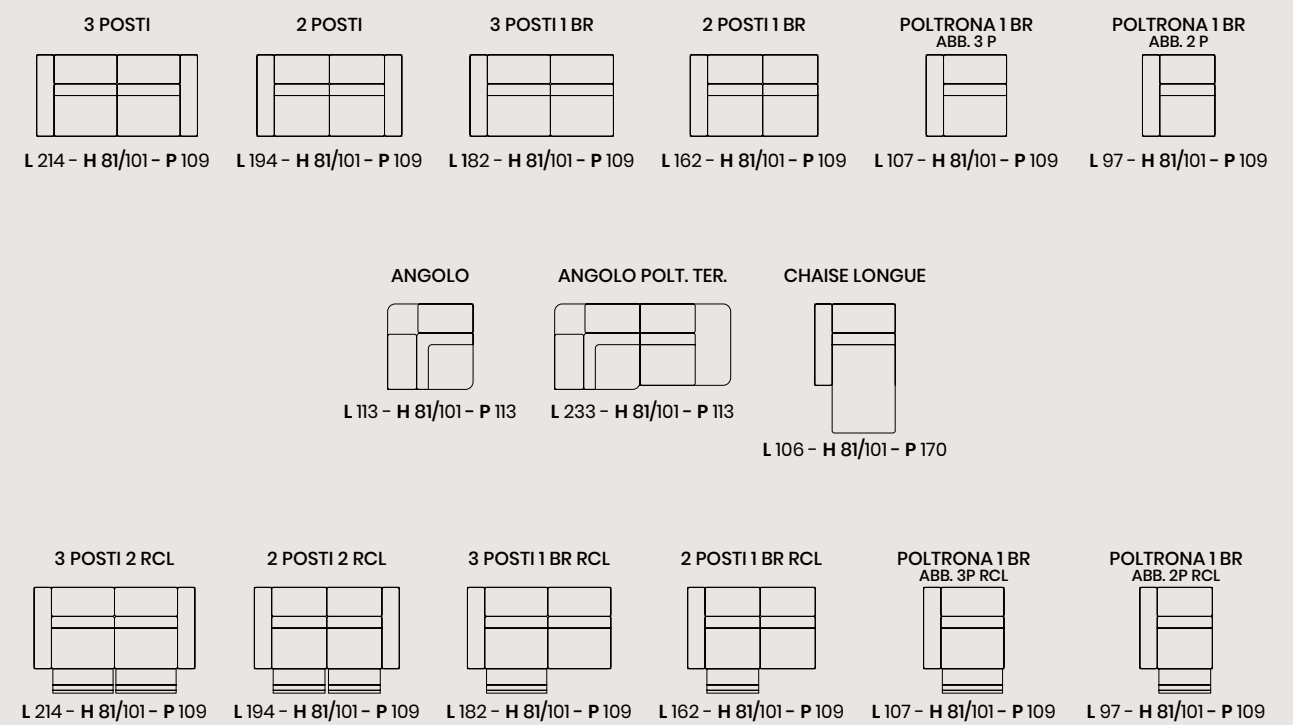

L lunghezza - H altezza - P profondità