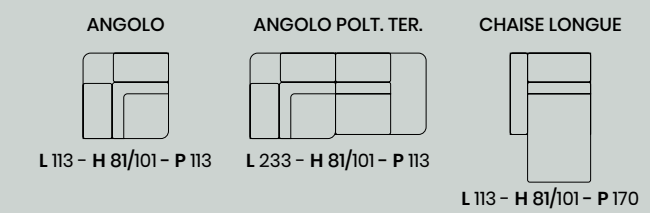

KING

DIVANCASA

DIVANCASA

versione
**3 POSTI 1 BR 1 RCL +
ANGOLO POLTRONA TERMINALE**
L 302 - H 81/101 - P 233

KING

L lunghezza - H altezza - P profondità

ARTU

L lunghezza - H altezza - P profondità