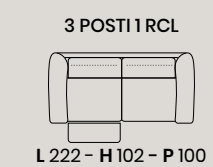

DIEGO

L lunghezza - H altezza - P profondità

PETER

DIANCASA

DIANCASA

versione
3 POSTI 2 RCL
L 222 - H 102 - P 100

PETER

L 218 - H 125 - P 230