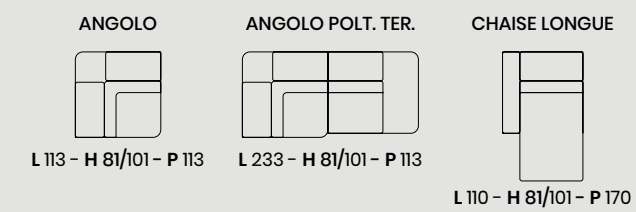

L lunghezza - H altezza - P profondità