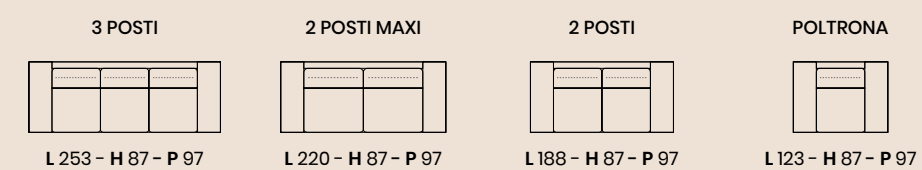

DIANCASA

DIANCASA

versione
2 POSTI MAXI 1 BR +
CHAISE LONGUE con TAVOLINO
L 301 - H 87 - P 173

DIAMOND

L lunghezza - H altezza - P profondità

CESARE

DIVANCASA

DIVANCASA

versione
2 POSTI MAXI 1 BR +
ANGOLO POLTRONA TERMINALE
L 272 - H 76/102 - P 219

 DIVANNCASA

versione
3 POSTI
L 218 - H 76/102 - P 105

CESARE

 DIVANNCASA

CESARE

DIVANCASA

DIVANCASA