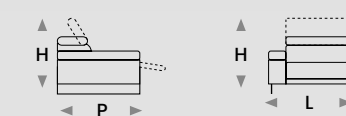

EGEO

DIVANCASA

DIVANCASA

versione
**3 POSTI 1 BR 1 RCL +
ANGOLO POLTRONA TERMINALE**
L 302 - H 81/101 - P 233

EGEO

L lunghezza - H altezza - P profondità

AMBRA

DIVANCASA