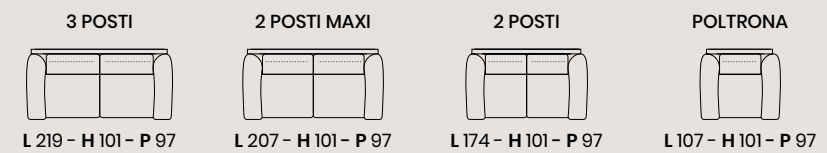

L lunghezza - H altezza - P profondità