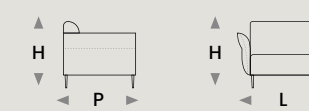

2 POSTI MAXI

L 205 - H 89 - P 98

2 POSTI

L 185 - H 89 - P 98

POLTRONA

L 122 - H 89 - P 98

SIDNEY

DIANCASA

DIANCASA

versione
3 POSTI 1 BR + CHAISE LONGUE
L 283 - H 82 - P 157

SIDNEY

DIVANCASA

DIVANCASA

versione
3 POSTI 1 BR + CHAISE LONGUE
L 283 - H 82 - P 157

SIDNEY

L lunghezza - H altezza - P profondità

HECTOR

PLUS

 DIVANCASA

 DIVANCASA

versione
3 POSTI 1 BR + CHAISE LONGUE
L 313 - H 88 - P 150

HECTOR PLUS

L lunghezza - H altezza - P profondità

MODE