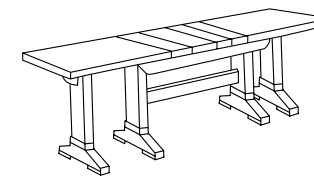

~~Art. 118~~ Tavolo tangerica

~~cm. 160 x 85 con 4 all. cm. 45 (aperto cm. 340 x 85)~~

~~cm. 180 x 85 con 4 all. cm. 45 (aperto cm. 360 x 85)~~

~~cm. 180 x 100 con 4 all. cm. 45 (aperto cm. 360 x 100)~~