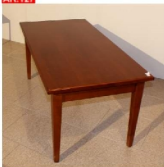

€ 720

€ 290

Art.127

Tavolino legno tulipier,
colore noce chiaro
Dimensioni 110x55x47