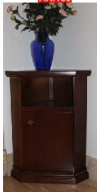

Angolo colore noce scuro ante liscia
Dimensioni 40x40 H75