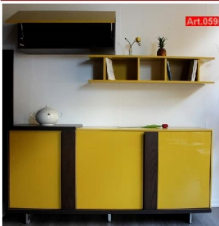

Pensile a giorno
Dimensioni h.35 L.90 p.37