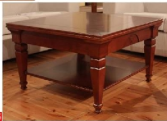

€ 520

€ 270

Art.115