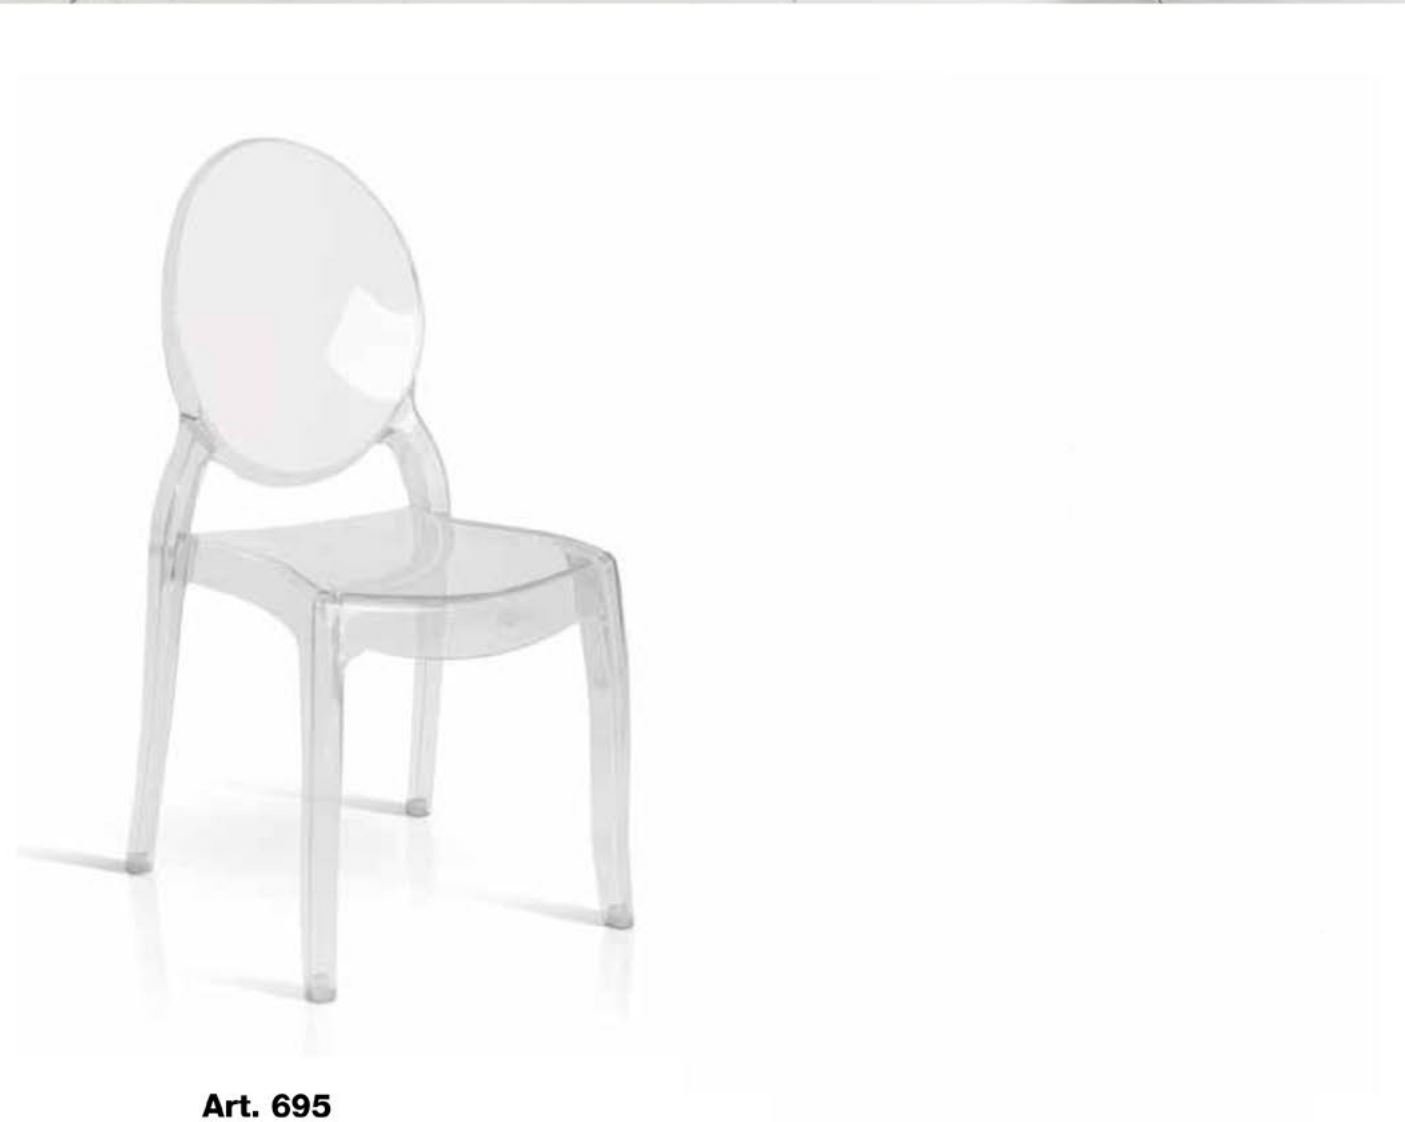

Art. 695
Sedia trasparente tonda